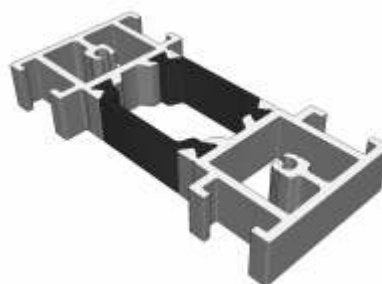

P-06-300 - Floating Mullion